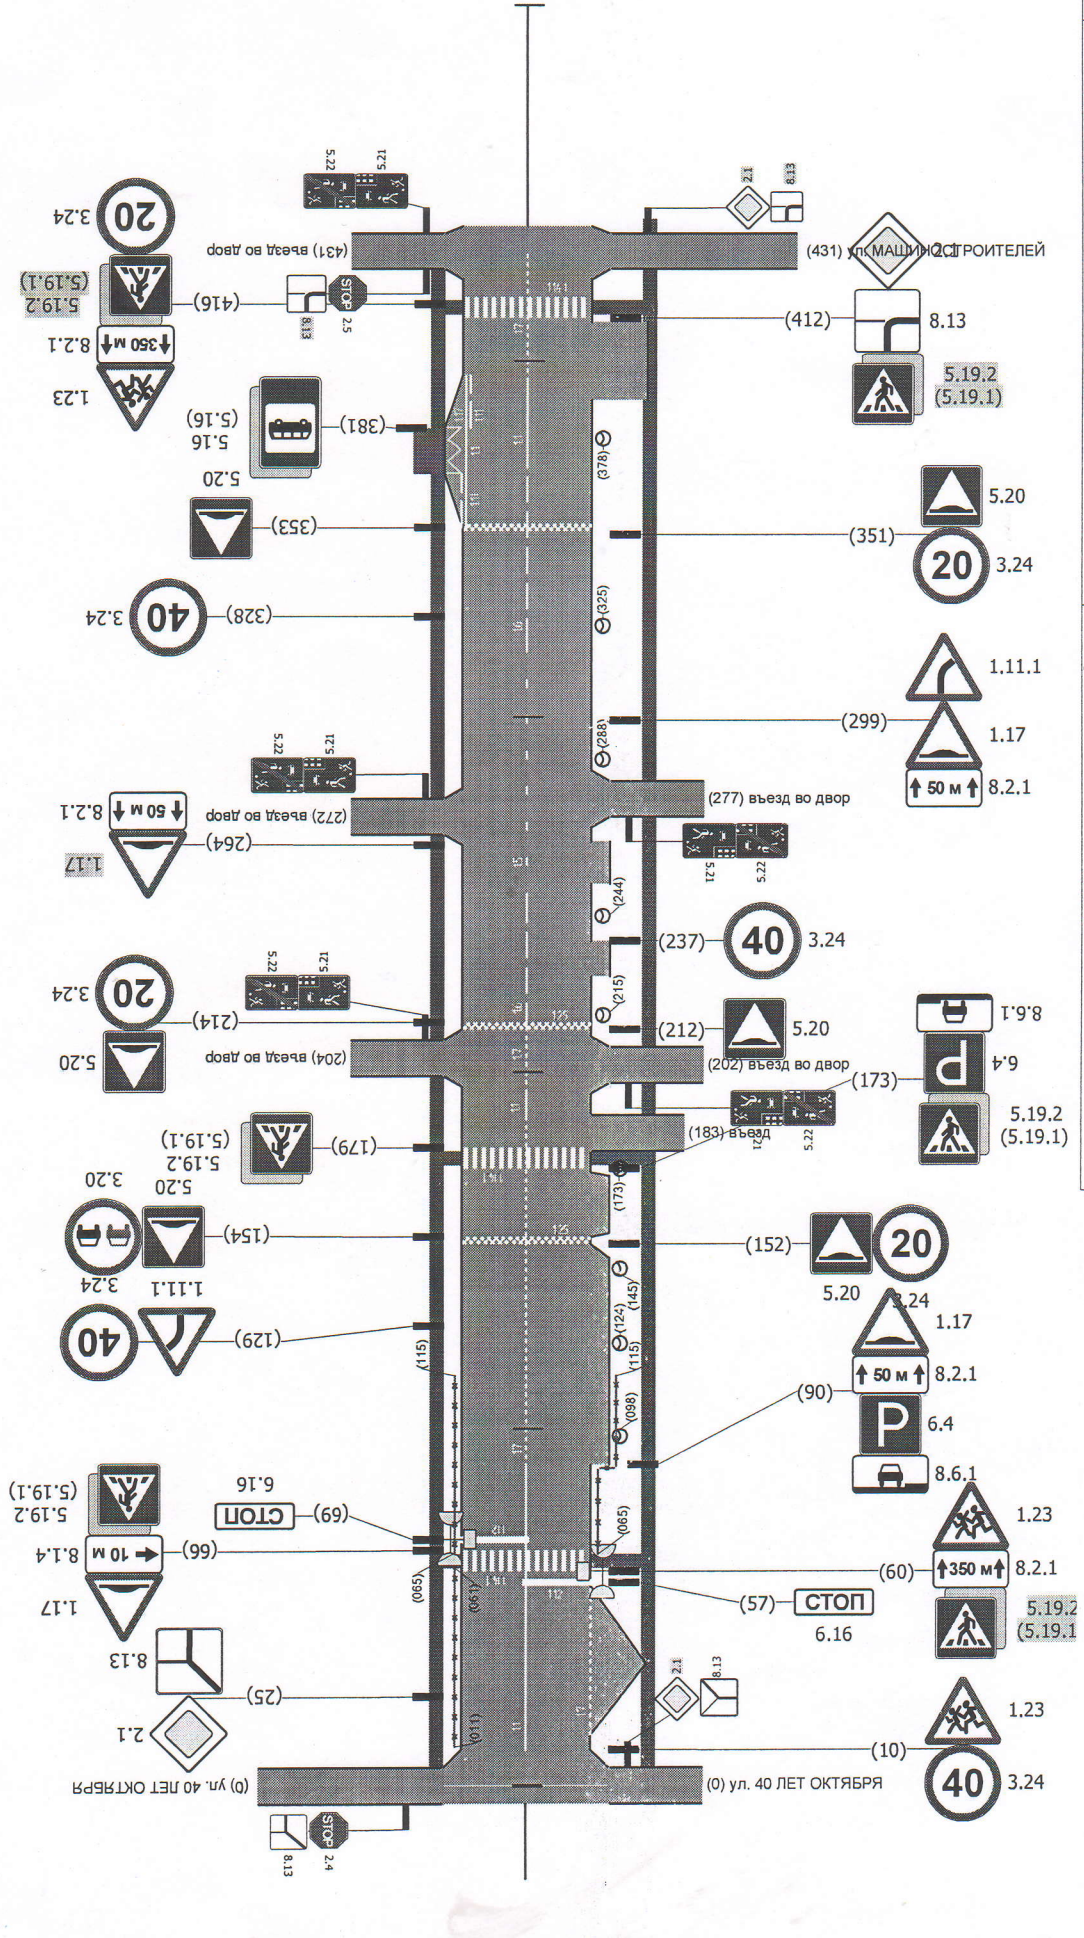

СХЕМА РАЗМЕЩЕНИЯ ТЕХНИЧЕСКИХ СРЕДСТВ ОРГАНИЗАЦИИ ДОРОЖНОГО ДВИЖЕНИЯ

км 0+000 - км 0+500